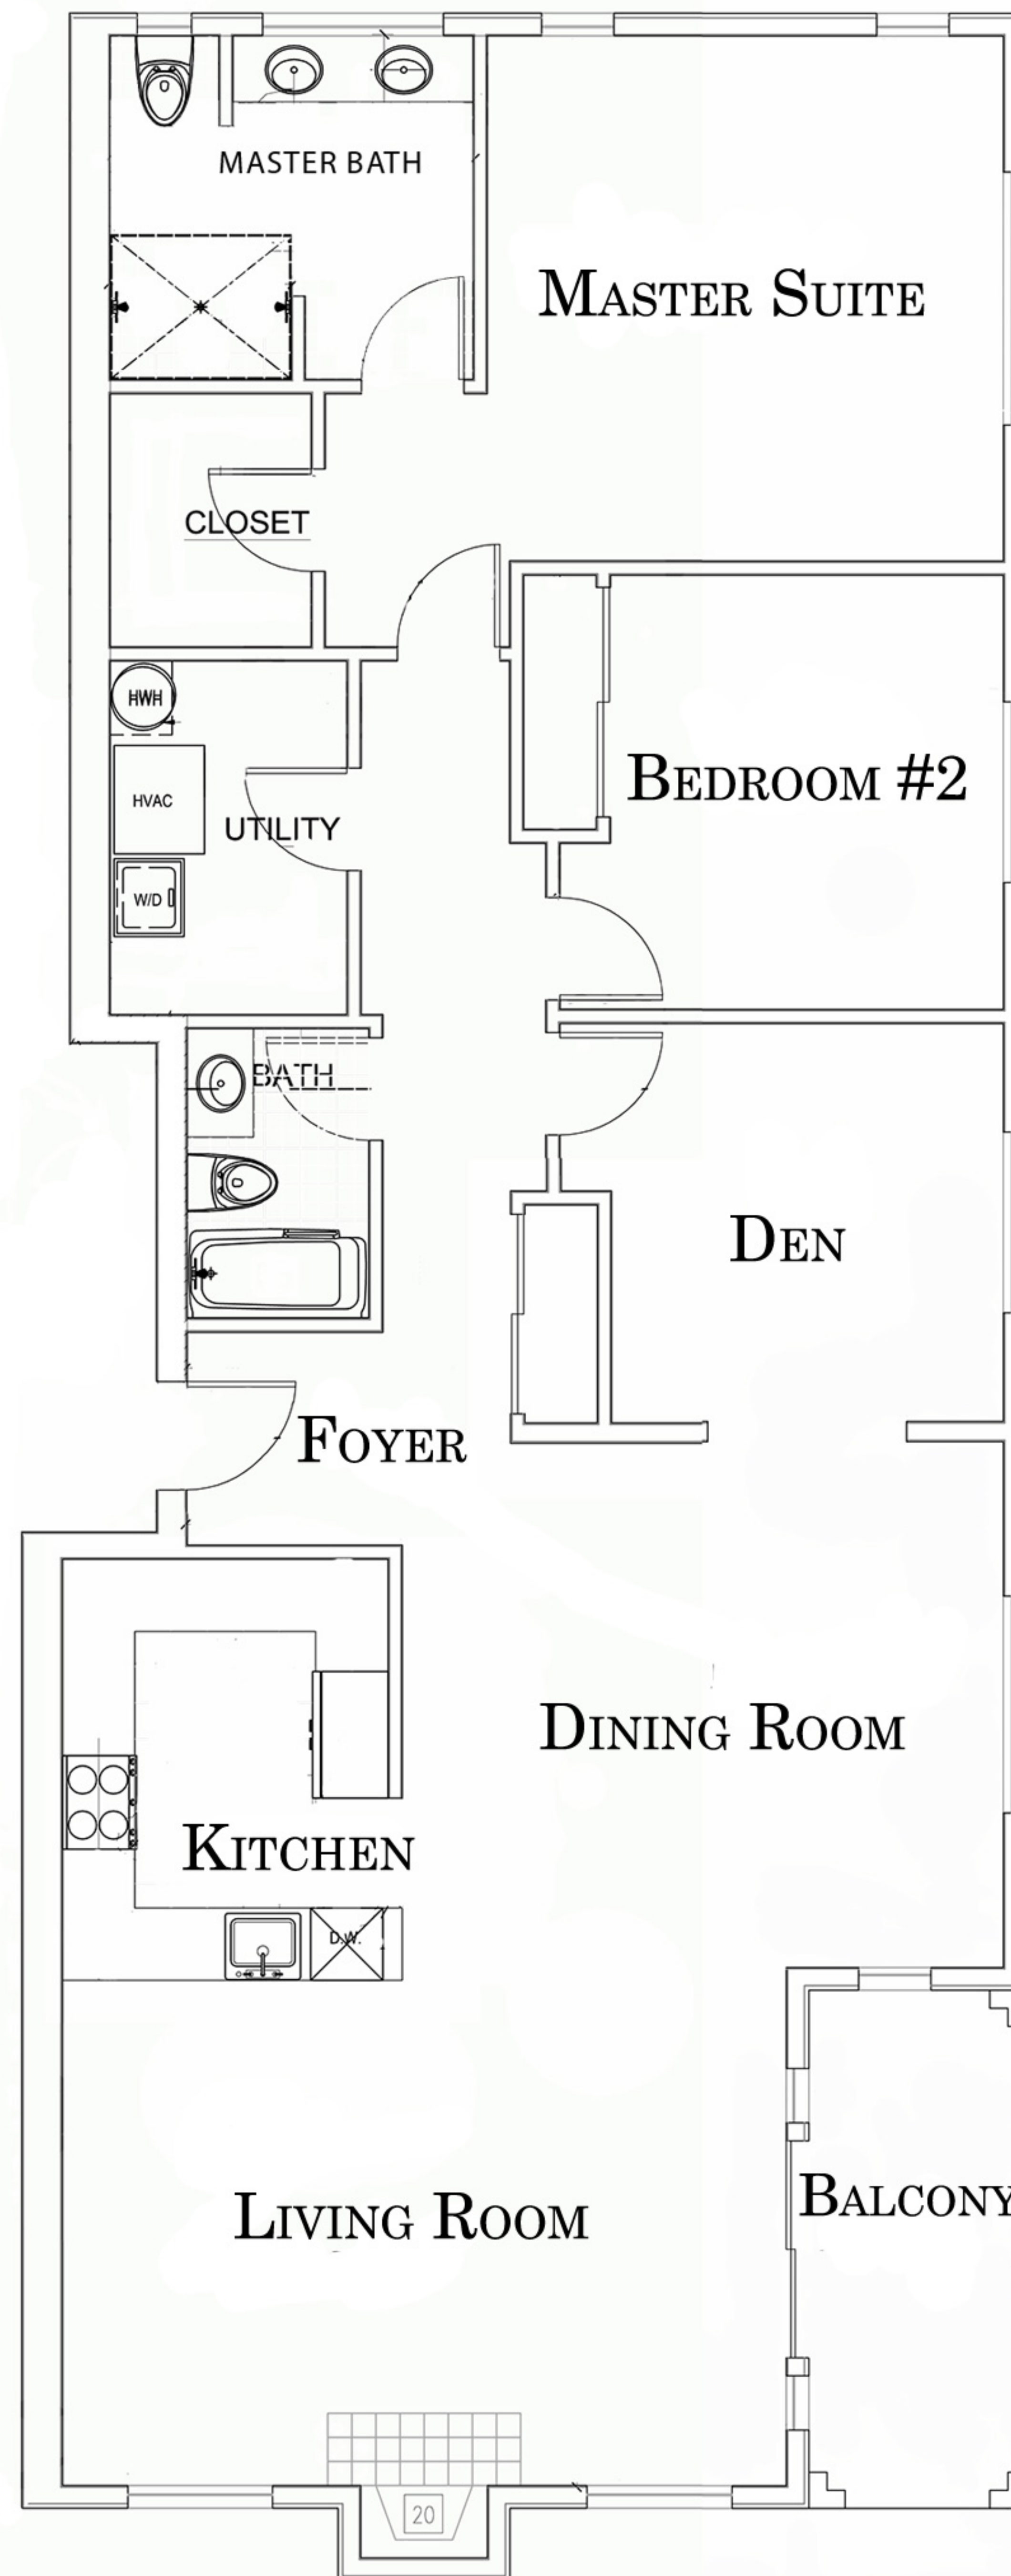

1226 EL CAMINO REAL

BURLINGAME, CALIFORNIA

UNIT 403 - 2 BEDROOMS, 2 BATHS - 1,598 SQ.FT.

VIRTUAL TOUR: [WWW.BURLINGAMEVILLAS.COM](http://WWW.BURLINGAMEVILLAS.COM)

**ED STEPHENS**  
EDSTEPHENS@YAHOO.COM • 650.208.1301  
WWW.EDWARDSTEPHENS.COM